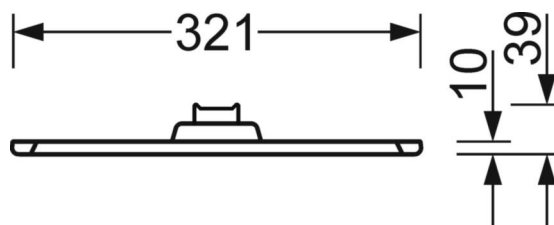

## DEEP-LINK

<https://www.regiolux.de/ru/article/46302024170>

Ссылка	LED 4600lm 830
ηLB	100 %
Φ ↓/↑	74 % / 26 %
UGR поп./вдоль дисплей	16.3 / 15.8
	65° < 3000cd/m²

**Механика**

цвет корпуса	белый стандартный для электротехники RAL 9016
размеры (LxWxH/DxH)	1250mm x 321mm x 39mm
вес (нетто)	4.75kg
Кабельный ввод KE (X/Y)	0mm/0mm
Вид монтажа	Потолочная одиночная установка

**размеры**

L	1250 mm	Длина
B	321 mm	Ширина
H	39 mm	Высота
A1	900 mm	Расстояние между точками крепежа при одиночной установке
X	0 mm	Расстояние от ввода проводов до середины светильника по оси X (вдо
Y	0 mm	Расстояние от ввода проводов до середины светильника по оси Y (поп