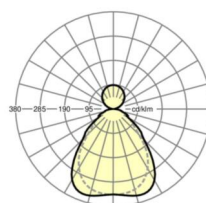

параметры

номер заказа	46302024170
код EAN	4020863378142
номер таможенного тарифа	94051190
Знак прохождения контроля	IP 20, класс защиты I, для рабочих мест за дисплеем 65°<3000, F, Indoor, CE
Степень ударопрочности IK	IK02
Температура окружения	ta 25°C
Гарантийный срок	5 лет
Государственные программы поддержки	BEG - государственные субсидии для энергосберегающих зданий (действительна только для Германии)

электротехника

Балласт	Электронный драйвер (1 штука)
Мощность системы	36W
сетевое напряжение	230V/50Hz
автоматический предохранитель (пусковой ток)	15 штук/B10, 25 штук/B16, 26 штук/C10, 42 штук/C16
класс энергосбережения/Источник света	C

Оптика

Оснастка	LED, цветопередача/оттенок света CRI ≥ 80 / 3000K
Допуск для координаты цветности (MacAdam)	3SDCM
Номинальный световой поток	4568lm
Срок службы LED	50000h L90/B10 (Tq 25°C)
светоотдача светильников	128lm/W
UGR поп./вдоль	16.3 / 15.8

DEEP-LINK

<https://www.regiolux.de/ru/article/46302024170>